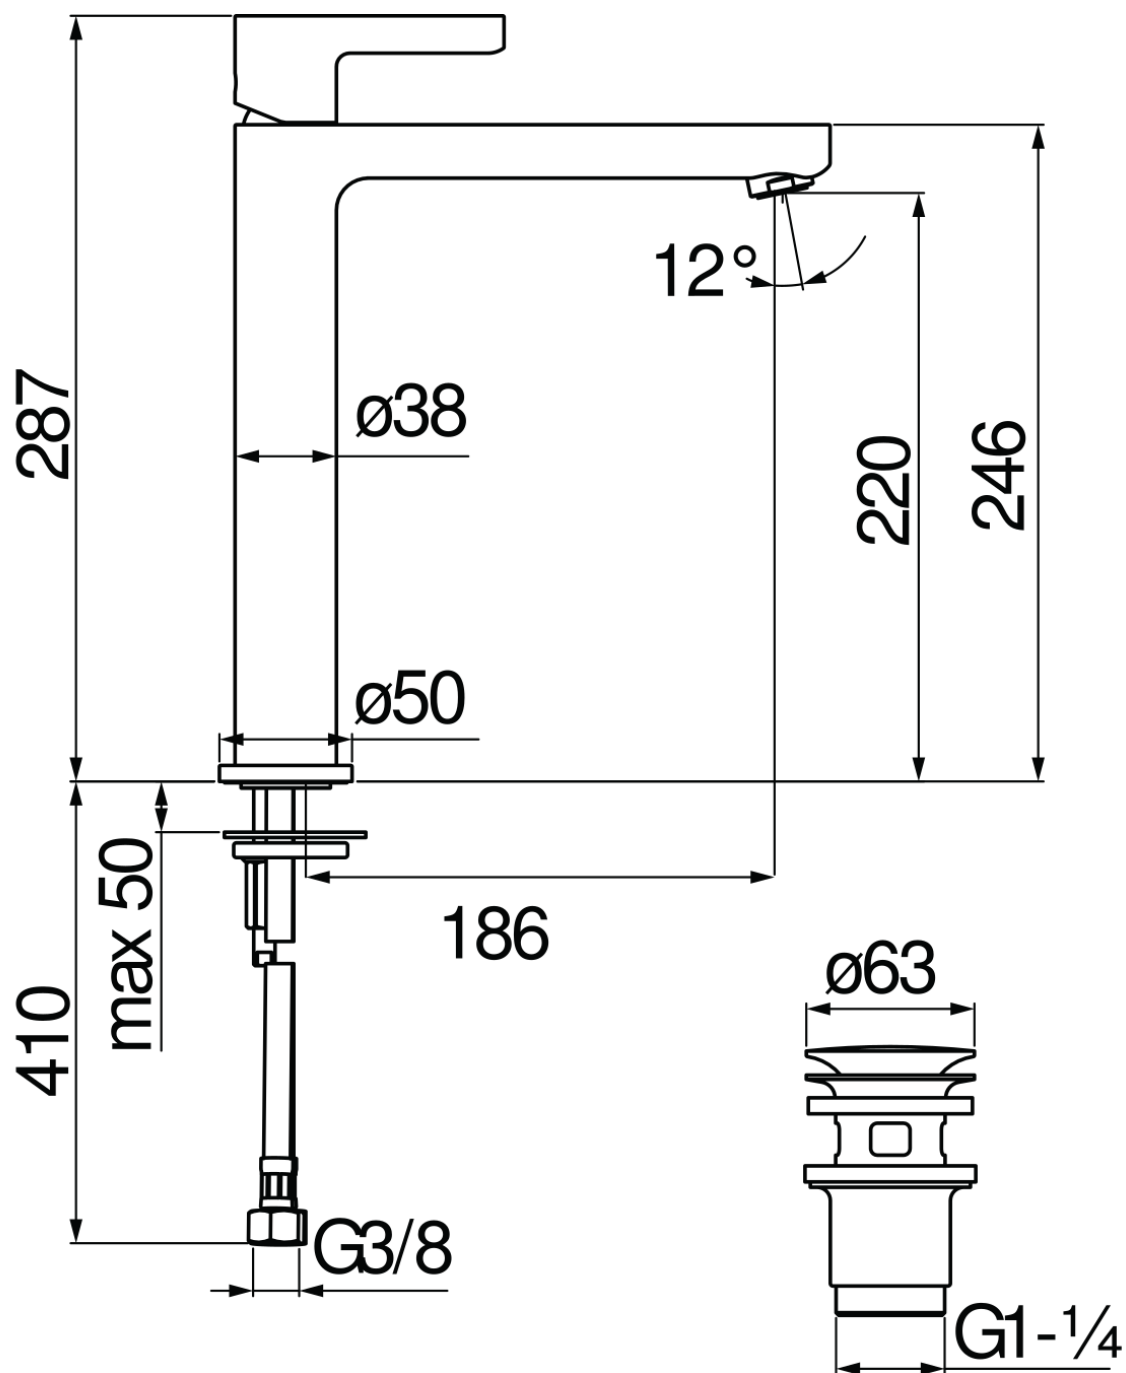

SPECIFICHE

Monocomando a bacinella  
Diamond smoke PVD  
Aeratore anticalcare M 24 x 1  
Scarico 1 1/4" push  
Flessibili inox ø 3/8"  
Limitatore di portata con freno al 50%  
Imballo: 56,5 x 29 x 7,1 cm / 0,011633 m<sup>3</sup> / 3,24 kg

CERTIFICAZIONI

DIAGRAMMA DI PORTATA: ACQUA CALDA/FREDDA

DIAGRAMMA DI PORTATA: ACQUA MISCELATA