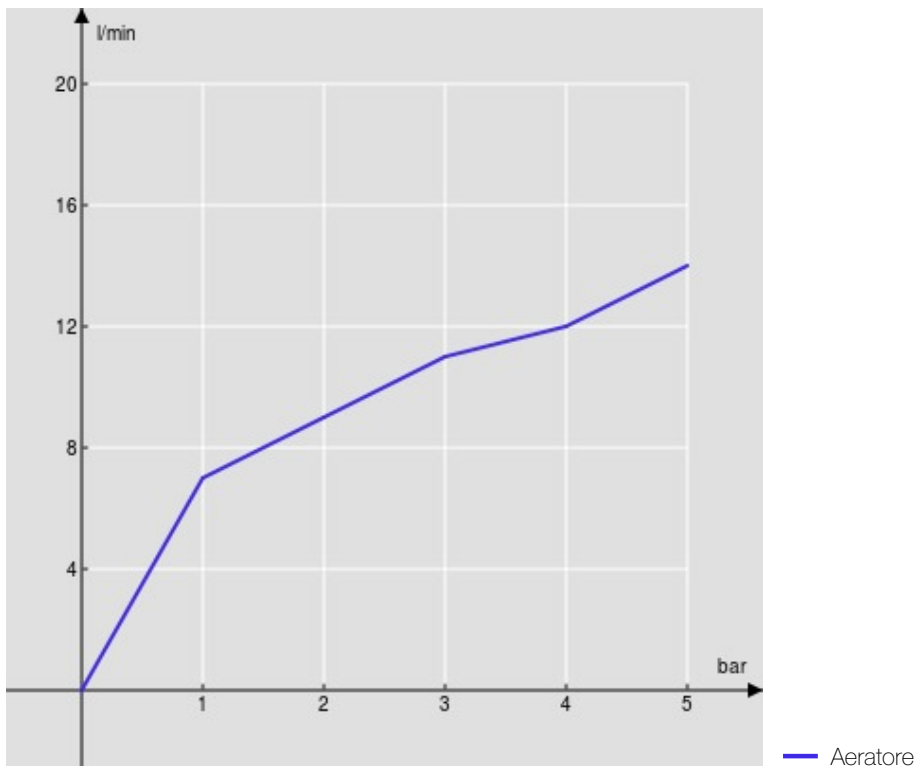

SPECIFICHE

Monocomando a bacinella  
Diamond smoke PVD  
Aeratore anticalcare M 24 x 1  
Scarico 1 1/4" push  
Flessibili inox ø 3/8"  
Limitatore di portata con freno al 50%  
Imballo: 56,5 x 29 x 7,1 cm / 0,011633 m<sup>3</sup> / 3,24 kg

CERTIFICAZIONI

DIAGRAMMA DI PORTATA: ACQUA CALDA/FREDDA

DIAGRAMMA DI PORTATA: ACQUA MISCELATA